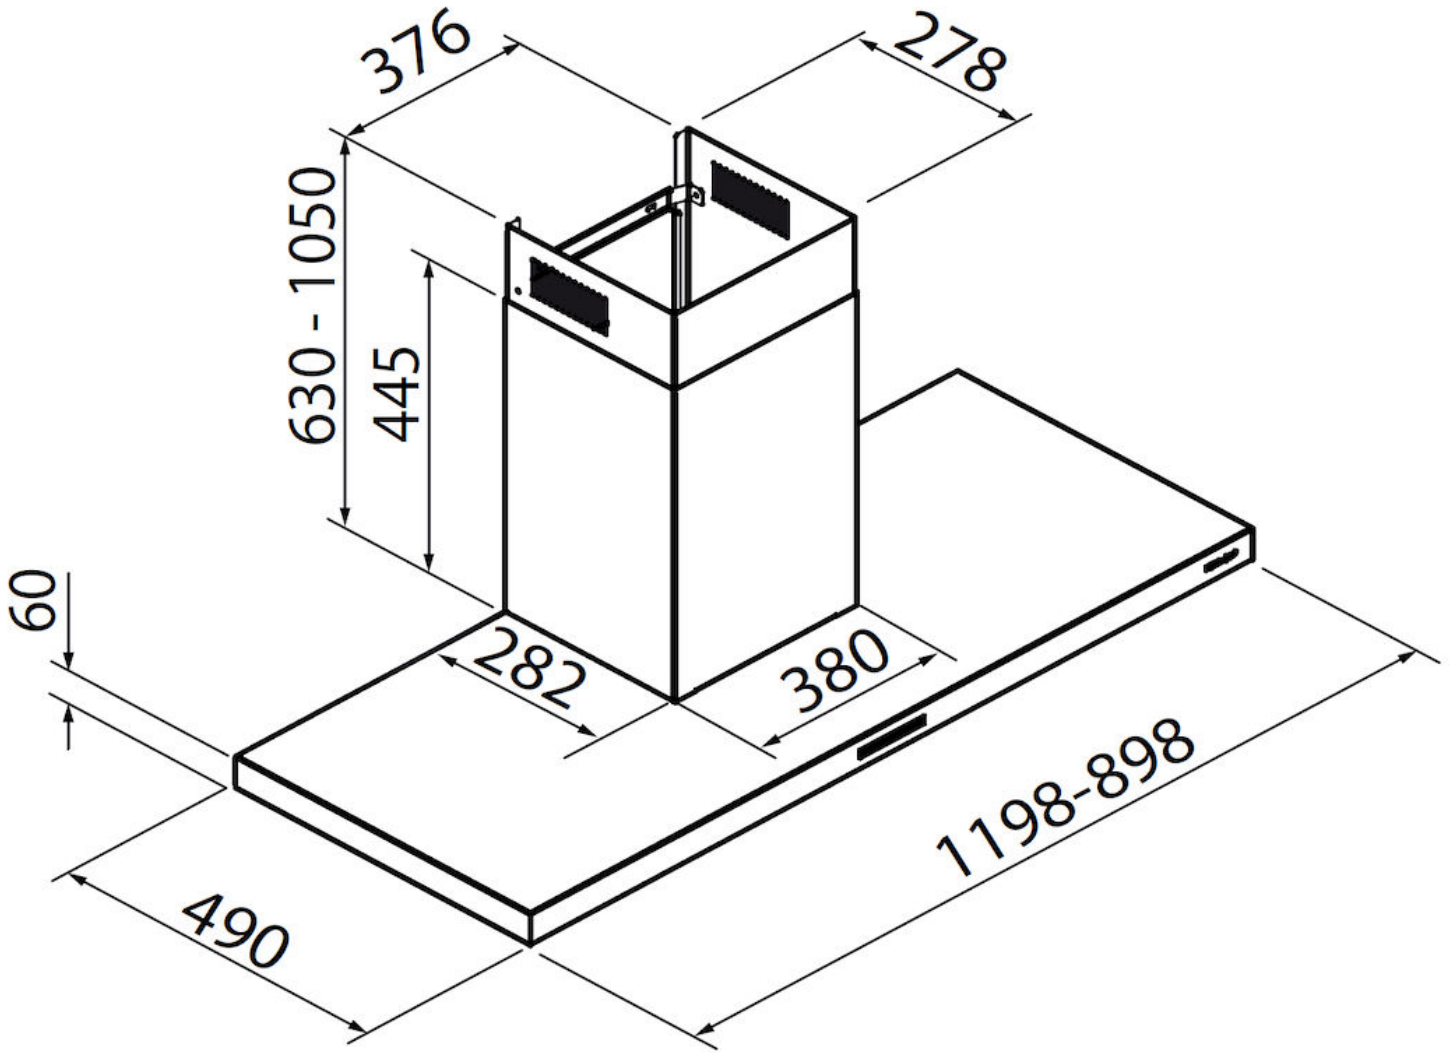

DESSINS TECHNIQUES