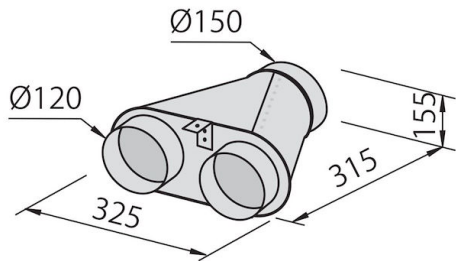

Collecteur pour 2 tubes
2523 000