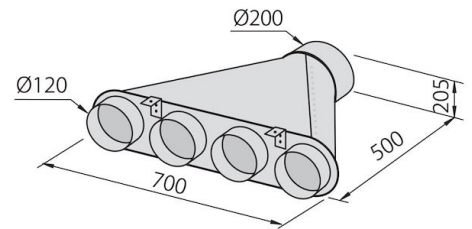

Collecteur pour 4 tubes
2525 000