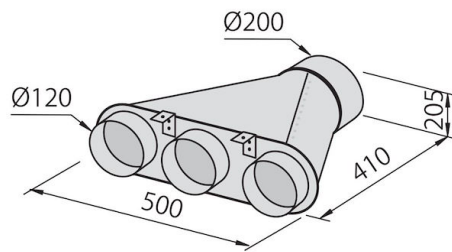

Collecteur pour 3 tubes
2524 000